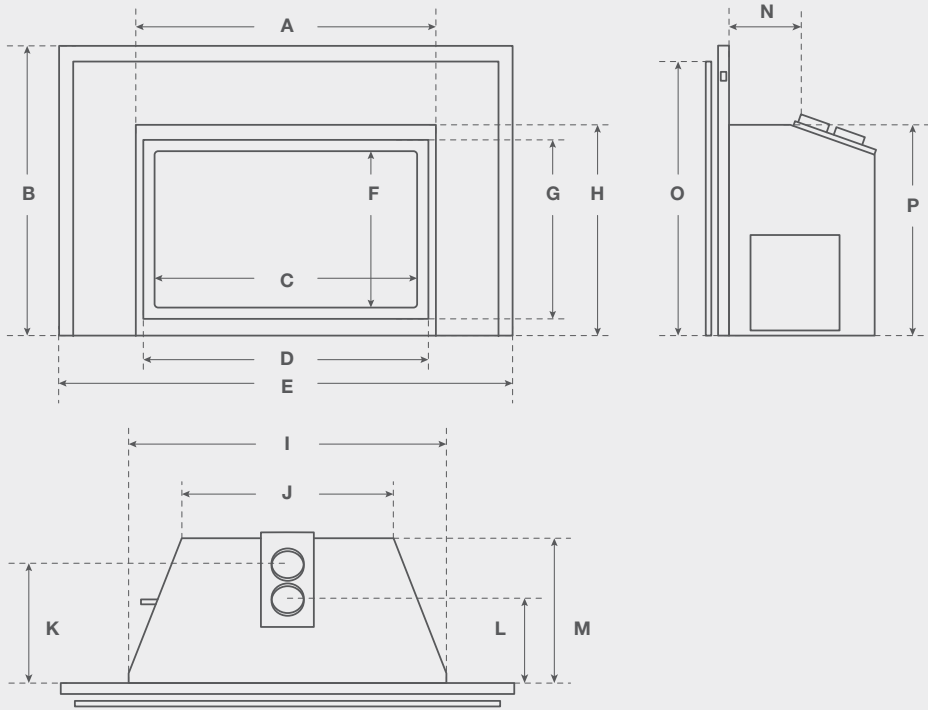

QUICK DIMENSIONS

	30FID		34FID	
	UNIT	FRAM.	UNIT	FRAM.
F.WIDTH	29½	N/A	33½	N/A
B.WIDTH	19⅞	N/A	23⅞	N/A
HEIGHT	20	N/A	23¾	N/A
DEPTH	13½	N/A	14½	N/A
VIEWING	24¼ x 14½		28¾ x 18⅞	

[†]Required to complete install

ILLUME DIMENSIONS

	A	B	C	D	E	F	G	H	I	J	K	L	M	N	O	P
30FID	27¾	26⅞	24¼	26¼	42	14¼	16⅞	19½	29½	19⅞	11¼	8	13½	6¾	25⅞	20
34FID	31¾	31	28	38⅞	46½	17½	20⅞	23¾	33½	23⅞	12⅞	8⅞	15	6¾	29½	23¾

MONTIGO / ILLUME / 34FID / TRADITIONAL